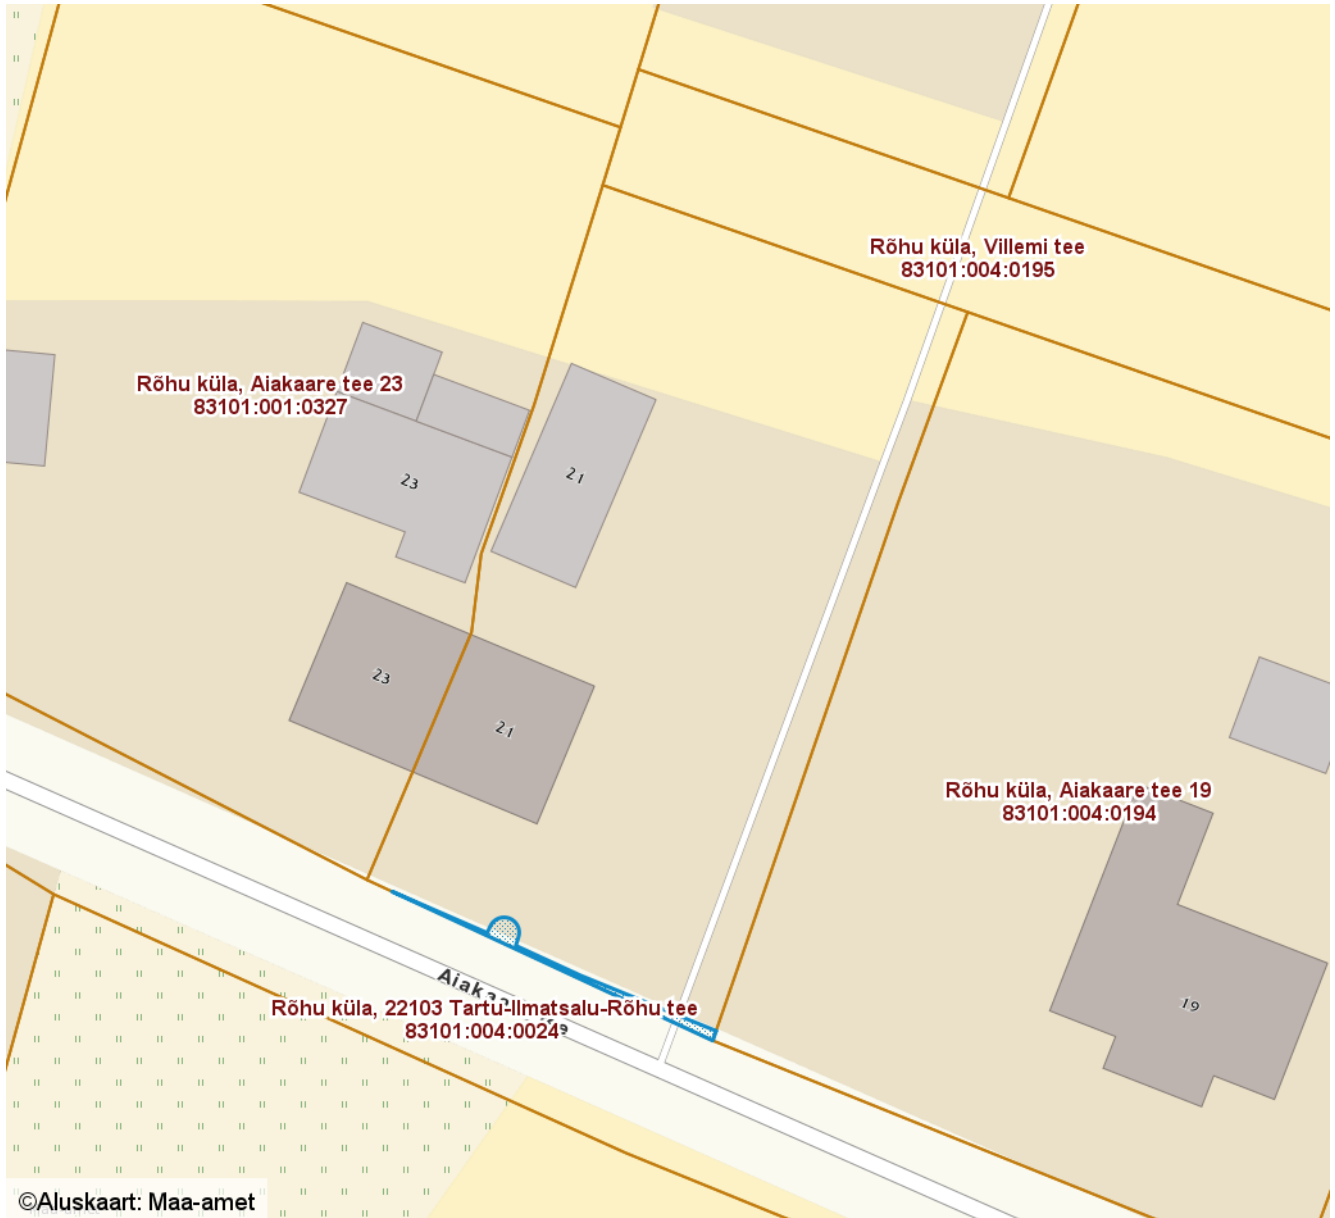

SUNDVALDUSE ALA ASENDIPLAAN

Tartu maakond, Tartu linn, Rõhu küla, Aiakaare tee 21 (83101:004:0198)

M 1 : 500

©Aluskaart: Maa-amet

— Sundvalduse ala 9 m²
(0,4 kV maakaabel)

Sundvalduse ala koordinaadid

Nr	X	Y	Nr	X	Y
1	6470718.29	647285.11	17	6470725.75	647270.81
2	6470721.95	647276.16	18	6470725.69	647270.66
3	6470723.92	647271.88	19	6470725.60	647270.51
4	6470724.46	647272.04	20	6470725.49	647270.38
5	6470724.63	647272.09	21	6470725.36	647270.28
6	6470724.80	647272.10	22	6470725.21	647270.19
7	6470724.96	647272.08	23	6470724.76	647269.98
8	6470725.13	647272.04	24	6470727.50	647263.70
9	6470725.28	647271.97	25	6470717.65	647284.89
10	6470725.42	647271.88			
11	6470725.54	647271.76			
12	6470725.64	647271.63			
13	6470725.72	647271.48			
14	6470725.77	647271.31			
15	6470725.79	647271.15			
16	6470725.79	647270.98			